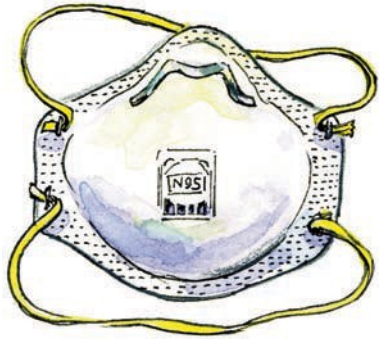

Neáu trong nhaø coù nhieàu naám moác, quyù vò coù theå caàn phaûi thueâ dòch vuï chuyeân moân tòi dieät naám moác.

Taây saïch vaø lau khoâ

Taây saïch naám moác vaø vi truøng phaùt sinh töø nöôùc luiù. Söüa caùc oáng nöôùc bò roø ræ vaø giaûi quyêát ngay nhöõng vaán ñeà lieân quan ñeán nöôùc troöôùc khi lau khoâ ñoà ñaít, neáu khoâng naám moác seõ phaùt trieån trôu lai.

Khi lau chùi đồ ăn dính

- Mang mặt nạ hô hấp loại N-95.
- Mang kính bảo vệ mắt.
- Mang gaăng tay để tránh chạm bẩn tay trần vào nam môc.
- Mặc quần dài, áo dài tay, mũ giày óng hoặc giày bảo hộ.

Chọn loại kính bảo vệ mắt không có lỗ thông hơi để tránh nam môc bám vào mặt.

Maët nãi hoã haáp loãii N-95

Maët nãi hoã haáp loãii N-95

Maët nãi hoã haáp loãii N-95

Ñeo maët nãi hoã haáp loãii "N-95 Respirator" ñeã che mieãng vaø muõi nhaèm traøn hít phaõi nhieàu naám moác. Maët nãi hoã haáp baũo veã choáng naám moác goãii laø maët nãi hoã haáp loãii N-95.