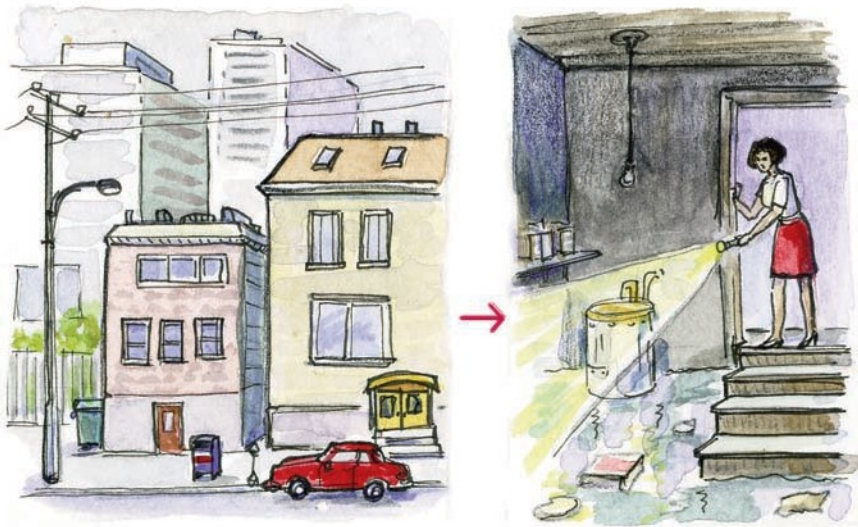

Ñieàu gì coù theỏ xaỷ ra cho khoâng

khí trong nhaỏ cuõa quyù vò sau côn luít?